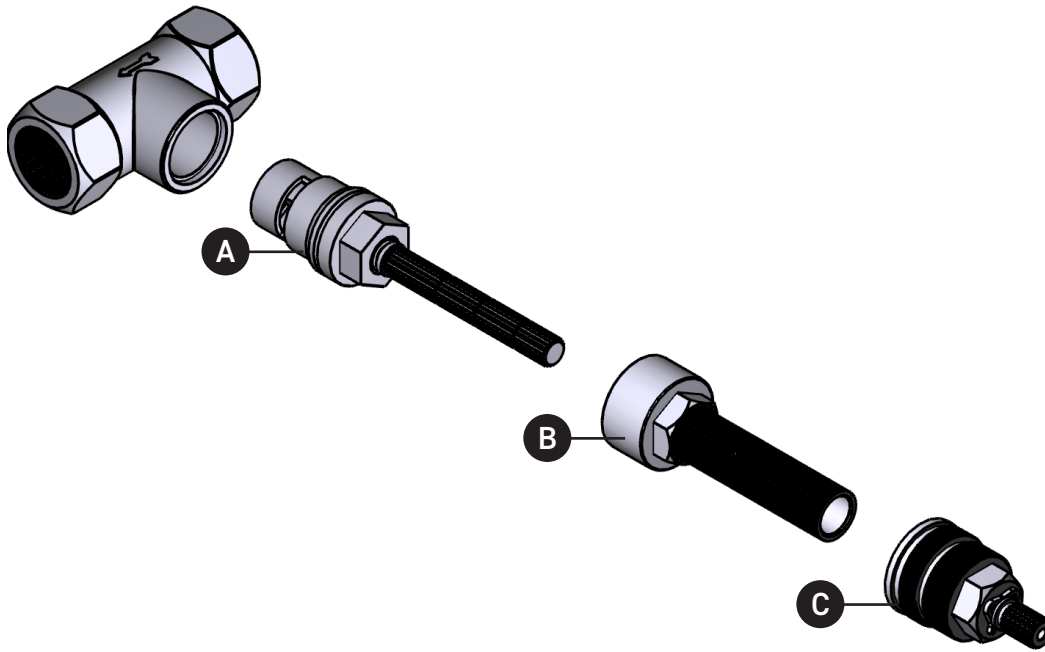

PIEZAS ILUSTRADAS

ORDENAR POR NÚMERO DE PIEZA

R20

Válvula de cierre de 1/2"

MODELO

R20

N° de ident.	N° de kit	Acabado
A	S7-332	N/A
B	S7-331	N/A
C	S401-451	N/A

U.S.A.
HOUSEOFROHL.COM
1-800-777-9762