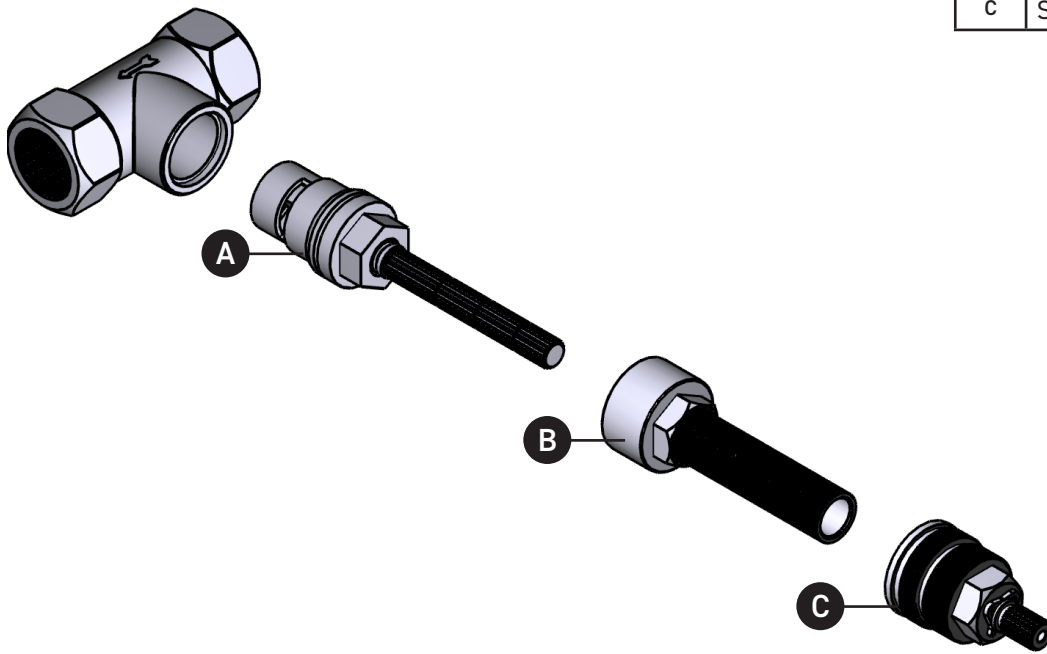

ILLUSTRATED PARTS

ORDER BY PART NUMBER

R20

1/2" Shut Off Valve Rough

MODEL

R20

ID	Kit Number	Finish
A	S7-332	N/A
B	S7-331	N/A
C	S401-451	N/A

U.S.A.
HOUSEOFROHL.COM
1-800-777-9762

ILLUSTRATIONS DES PIÈCES

VEUILLEZ EFFECTUER VOTRE
COMMANDE PAR NO DE PIÈCE

R20

Brut de contrôle de volume ½"

MODÈLE

R20

N° d'id.	N° de trousse	Fini
A	S7-332	N/A
B	S7-331	N/A
C	S401-451	N/A

U.S.A.
HOUSEOFROHL.COM
1-800-777-9762

PIEZAS ILUSTRADAS

ORDENAR POR NÚMERO DE PIEZA

R20

Válvula de cierre de 1/2"

MODELO

R20

N° de ident.	N° de kit	Acabado
A	S7-332	N/A
B	S7-331	N/A
C	S401-451	N/A

U.S.A.
HOUSEOFROHL.COM
1-800-777-9762