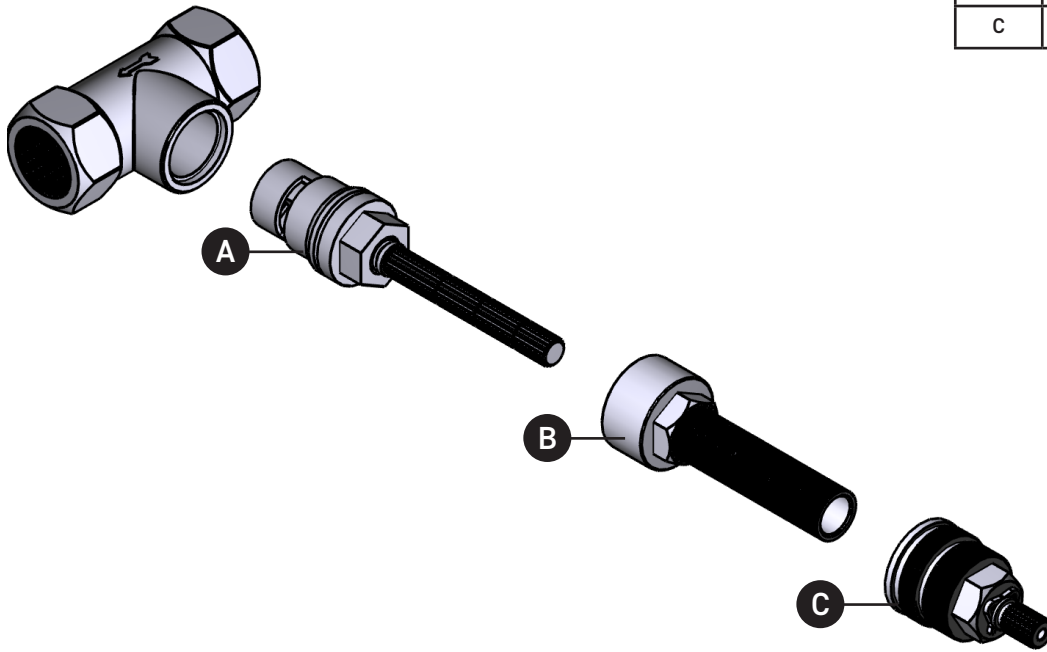

ILLUSTRATIONS DES PIÈCES

VEUILLEZ EFFECTUER VOTRE
COMMANDE PAR NO DE PIÈCE

R20

Brut de contrôle de volume ½"

MODÈLE

R20

N° d'id.	N° de trousse	Fini
A	S7-332	N/A
B	S7-331	N/A
C	S401-451	N/A

U.S.A.
HOUSEOFROHL.COM
1-800-777-9762

PIEZAS ILUSTRADAS

ORDENAR POR NÚMERO DE PIEZA

R20

Válvula de cierre de 1/2"

MODELO

R20

N° de ident.	N° de kit	Acabado
A	S7-332	N/A
B	S7-331	N/A
C	S401-451	N/A

U.S.A.
HOUSEOFROHL.COM
1-800-777-9762